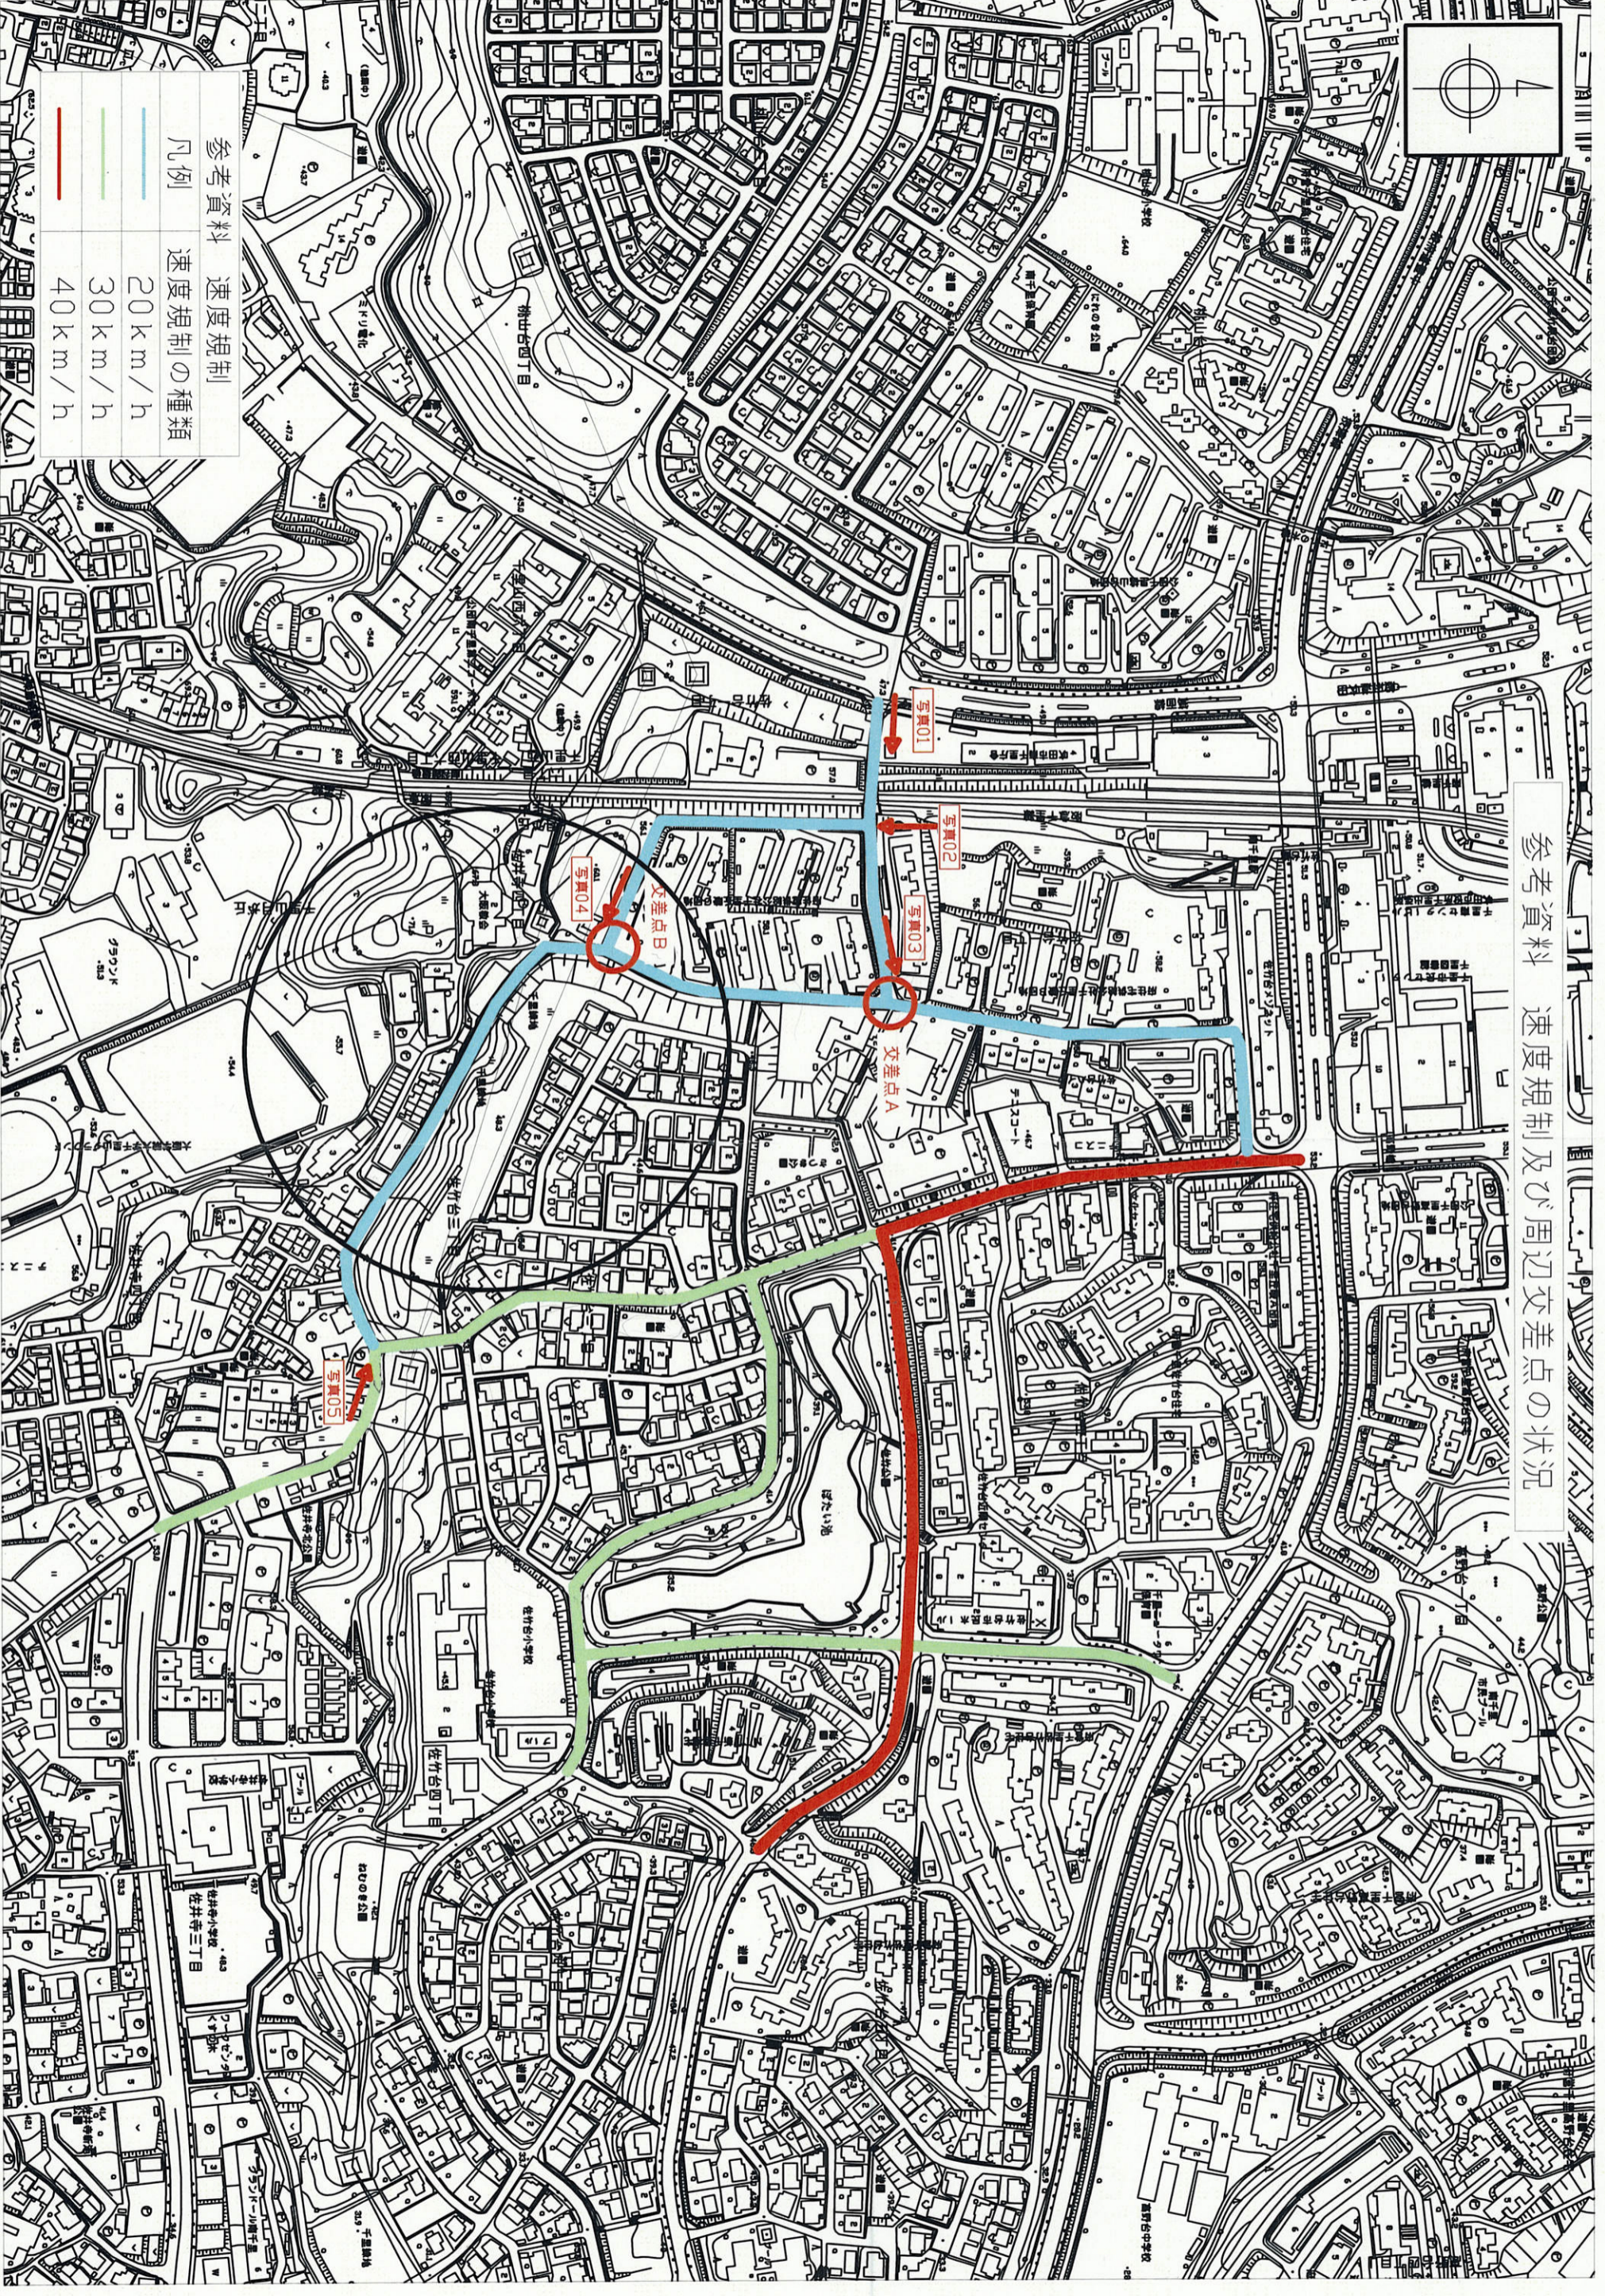

参考資料 速度規制及び周辺交差点の状況

参考資料	速度規制
凡例	速度規制の種類
	20 km/h
	30 km/h
	40 km/h